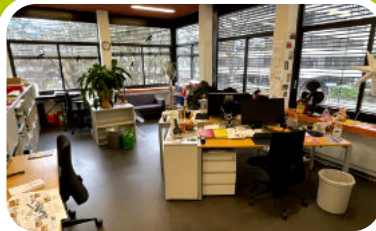

- Ruhe-Oase mit Naschgarten und Imkerei
- Raum für Openair-Veranstaltungen

Der Geheimtipp im Quartier: Machen Sie es sich mit einem spannenden Buch aus der Bibliothek im Liegestuhl auf der Dachterrasse gemütlich, entspannen Sie sich im Pflanzengrün und pflücken Sie Beeren im Naschgarten. Die Bienen der Imkerei Wabe3 summen. Schautafeln informieren Sie über das Bienenjahr. Jährlich findet hier openair die «Lesung in Riesbachs Garten» statt.